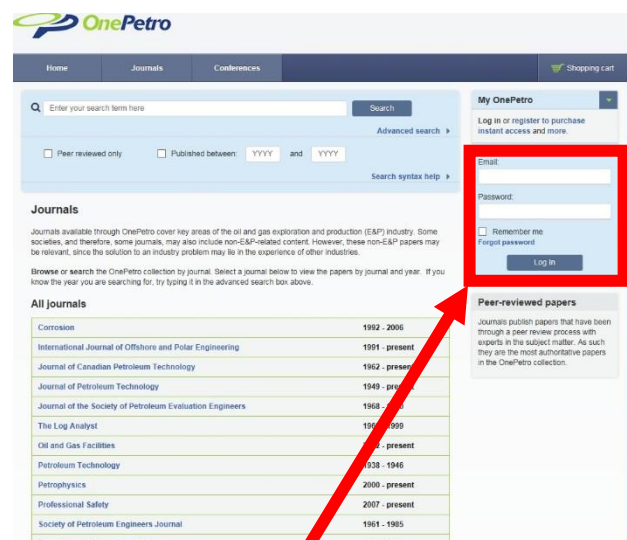

ISRM個人会員の特典について

一般社団法人岩の力学連合会は、岩盤関連のトピックスに興味を持つ研究者・技術者が、岩の力学及び岩盤工学に関する内外の情報交換を行なう場です。

岩の力学連合会は、岩盤関連のトピックスに関心をお持ちのすべての方々の参加をお待ちしています。

入会は、オンライン登録や入会申込書（FAX または Email）にて申し込みを行うことができます。詳細は、岩の力学連合会公式ホームページ Rock Net Japan の入会案内 (<http://www.rocknet-japan.org/join/>)をご覧ください。

岩の力学連合会に入会しますと、ISRM（国際岩の力学会）の個人会員として登録されます。本ニュースでは、ISRM 個人会員の特典についてご紹介いたします。

ISRM 個人会員に登録されますと、以下の特典をうけることができます。

① ISRM 公式印刷物 (ISRM News Journal, ISRM Directory

等) が配布されます。

② ISRM 会員ウェブサイトへのアクセスするための、ユーザー名とパスワードが登録メールアドレスへ配布されます。Suggested Methods, 報告, 講演資料, ビデオ, スライド集などの無料ダウンロードが可能です。

③ ISRM 委員会への参加の権利があたえられます。

④ ISRM 主催の講演会/国際会議/シンポジウム/専門会議の登録料の 20%割引が受けられます。

⑤ International Journal of Rock Mechanics and Mining Sciences 購読料の割引が受けられます。

⑥ Journal Rock Mechanics and Rock Engineering 購読料の割引が受けられます。

⑦ ISRM 電子図書館 (One Petro : <http://www.onepetro.org/>) から論文の無料ダウンロードが一年に100論文まで可能です。

【ISRM ウェブサイト】

【One Petro】

ここから ID・パスワードを用いてログイン可能です。

ID・パスワードが不明な場合は、ISRM 事務局に直接お問合せください。お問い合わせの際には、岩の力学連合会(JSRM)の会員である事・会員番号・氏名・メールアドレスを記載の上、ID・パスワード再発行希望の旨ご連絡ください。